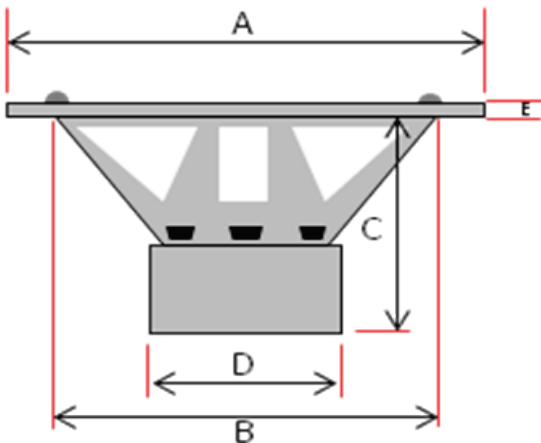

IRIDIUM-SERIES

SUBWOOFER

ANLEITUNG / OWNER'S MANUAL

GZIW 12SPL

Ausstattungsmerkmale / Features

- Hochbelastbarer SPL Subwoofer
 - Klippel® optimiert
 - Verstärkte Papier Membrane
 - 63 mm Kupfer Runddraht Schwingspule
 - Langhub Sandwich Sicke
 - Progressive 2-lagige Zentrierung
 - Klemm Terminals
-
- High power SPL subwoofer
 - Klippel® optimized
 - Reinforced paper cone
 - 2.5" copper round wire voice coil
 - High-Roll sandwich surround
 - Progressive 2-layer spider
 - Push terminals

A	310 mm / 12.2"
B	285 mm / 11.22"
C	162 mm / 6.38"
D	150 mm / 5.9"
E	11 mm / 0.43"

Gehäuseempfehlung / Enclosure recommendation

Bassreflex / Vented (Rot / Red)	45 Liter netto / 1.59 cu.ft. net
Port	10 cm / 1 x 4"
Portlänge / Length*	21 cm / 8.27"
F3	34.6 Hz