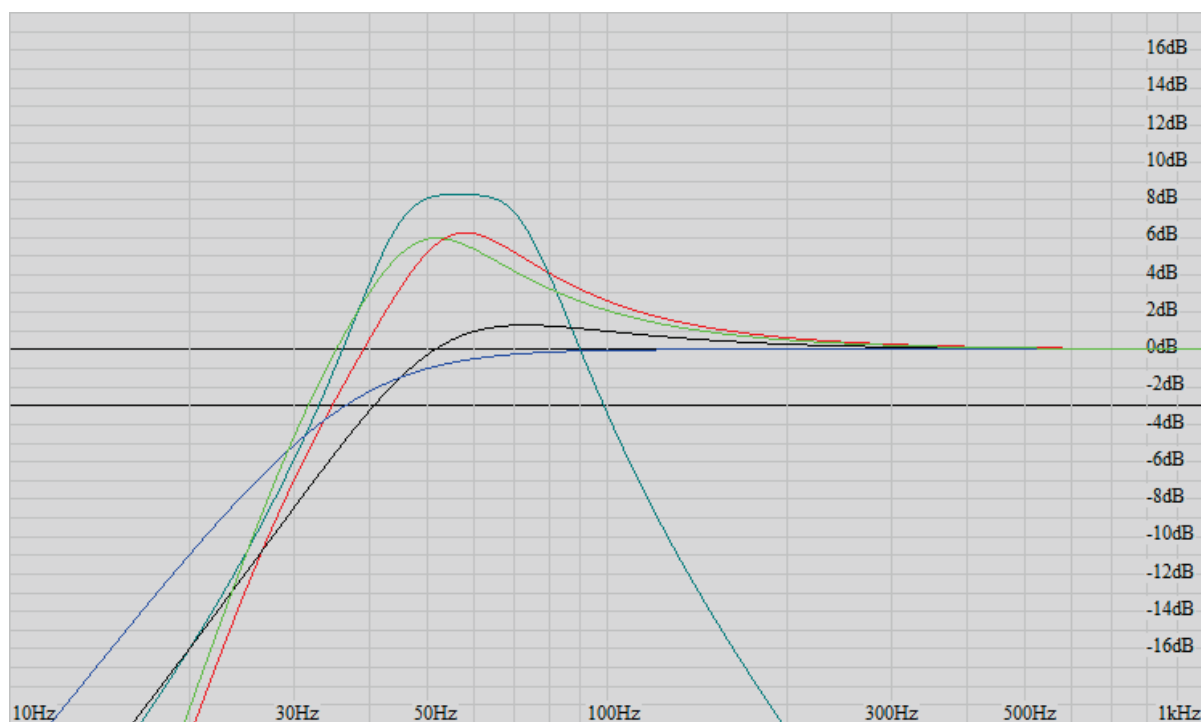

Gehäuseempfehlung / Enclosure recommendation

Bassreflex / Vented (Rot / Red)	45 Liter netto / 1.59 cu.ft. net
Port	10 cm / 1 x 4"
Portlänge / Length*	21 cm / 8.27"
F3	34.6 Hz

Bassreflex / Vented (Hellgrün / Lightgreen)	60 Liter netto / 2.12 cu.ft. net
Port	10 cm / 1 x 4"
Portlänge / Length*	17 cm / 6.69"
F3	31.6 Hz

Bandpass 4 th order (Grün / Green)	25 Liter netto geschlossen / 0.88 cu.ft. net sealed 40 Liter netto ventiliert / 1.41 cu.ft. net vented
Port	10 cm / 4"
Portlänge / Length*	11 cm / 4.33"
Fb	57 Hz
Bandbreite / Bandwidth (-3dB)	35 – 100 Hz

Geschlossen / Sealed	35 – ~500 Liter netto / 1.24 – 17.66 cu.ft. net
Minimum Volume (Schwarz / Black)	Min. 35 Liter netto / Min. 1.24 cu.ft. net
Qtc / F3	1.0 / 40 Hz
Maximum Volume (Blau / Blue)	Free-Air
Qtc / F3	0.72 / 36.7 Hz

* Die hier aufgeführten Gehäusevorschläge sind nur einige, der möglichen Varianten.
Bitte beachten Sie zudem, dass die finale Abstimmung, speziell die Port Längen je nach Fahrzeug und eigenem Geschmack variiert werden sollten.
*Above-mentioned enclosure recommendations are just a few possible variations.
Please note that you should find the perfect tuning, especially port length, based on your car and own taste.*